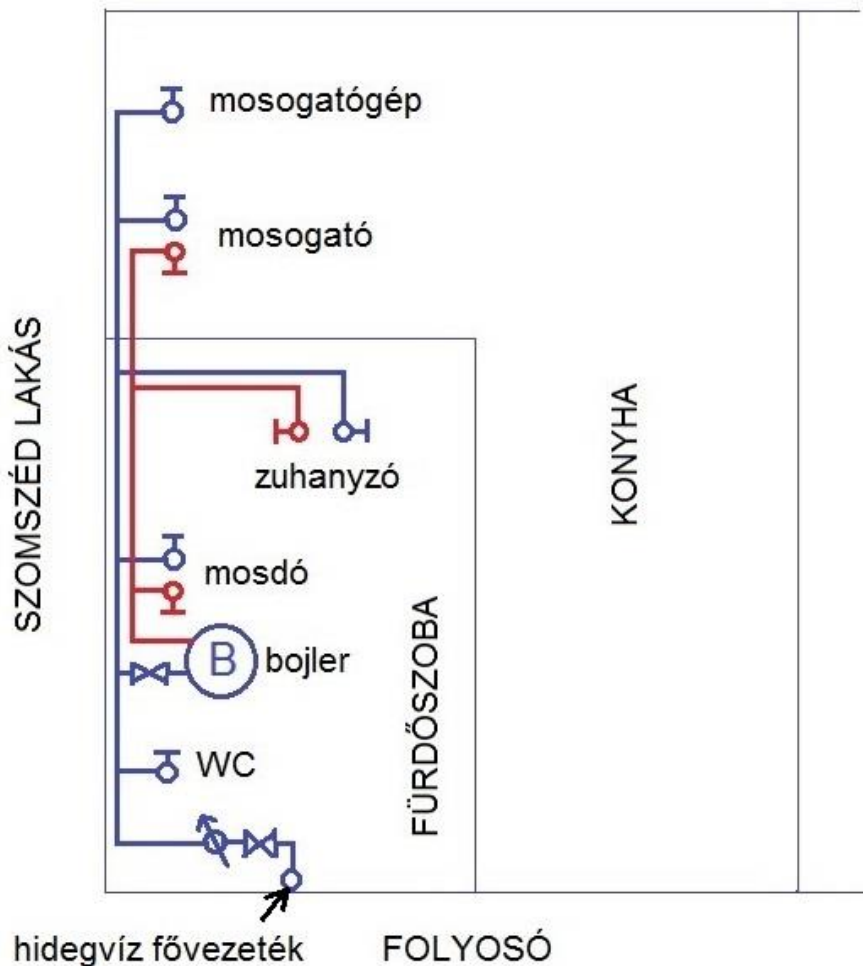

LAKÁS MELLÉKMÉRŐS VÁZLATRAJZ MINTÁK

Jelen vázlatrajz mintákkal szeretnénk segítséget nyújtani az új lakás mellékmérők számlázásba vételéhez leadandó *Felhasználói nyilatkozat és Vázlatrajz mellékvízmérő beszereléséről* nyomtatvány kitöltésében.

Jelmagyarázat:

- **vízmérő**
- **kifolyó** (csapokat, vízvételi helyeket, wc, mosógép csatlakozó)
- **elzáró** (vezetéken található elzáró)
- **bojler**

Kék vonal - hidegvíz vezeték.

Piros vonal – melegvíz vezeték.

1. MINTA