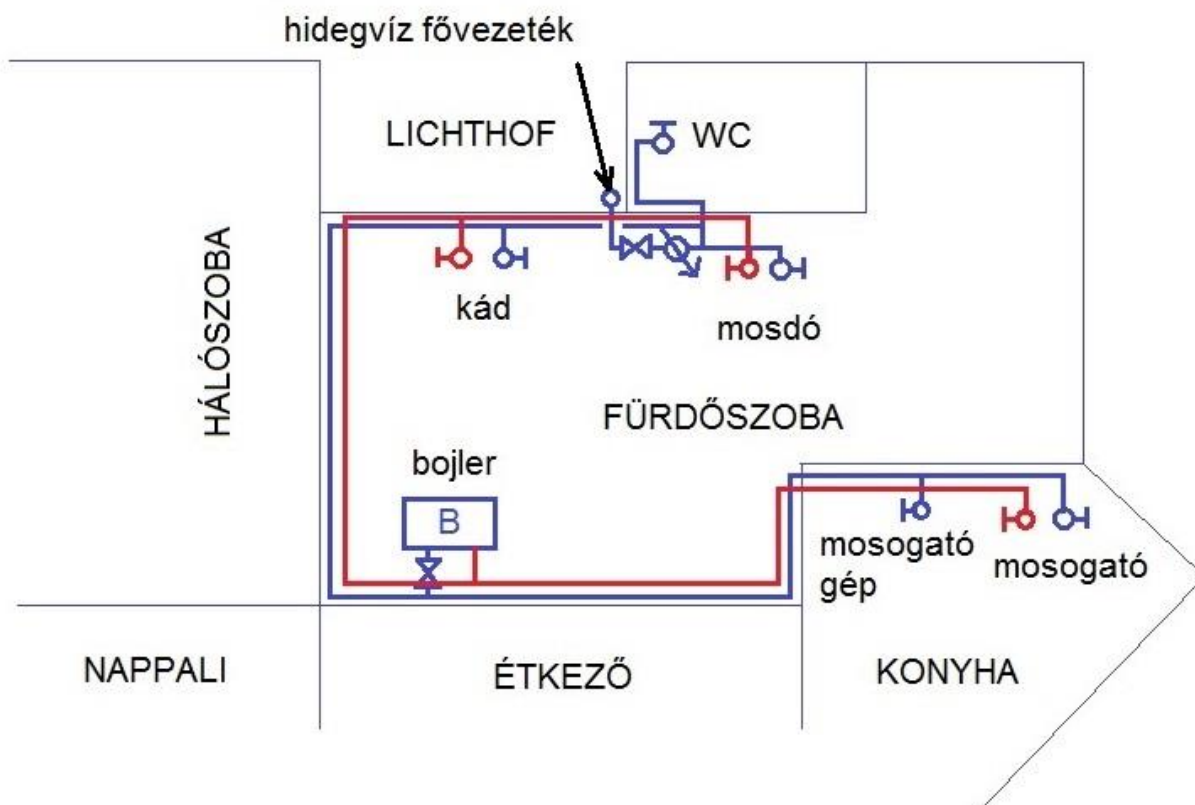

Jelmagyarázat:

-  **vízmérő**
-  **kifolyó** (csapokat, vízvételi helyeket, wc, mosógép csatlakozó)
-  **elzáró** (vezetéken található elzáró)
-  **bojler**

Kék vonal - hidegvíz vezeték.

Piros vonal – melegvíz vezeték.

1. MINTA

2. MINTA

3. MINTA